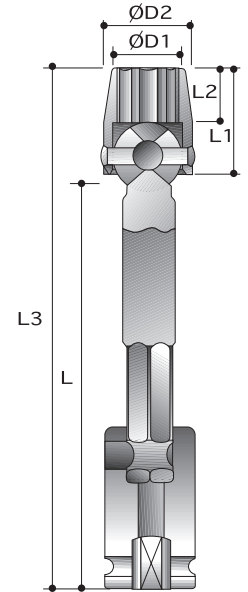

Order No.	size	D2	D1	L2	L1	L	L3
		mm	mm	mm	mm	mm	mm
P6272Q011	11mm	22.2	15.9	10.3	23.8	75	101
P6272Q012	12mm	22.2	17.5	10.3	23.8	75	101
P6272Q013	13mm	22.2	17.5	11.9	25.4	75	103
P6272Q014	14mm	22.2	19.1	13.5	27.0	75	105
P6272Q015	15mm	25.4	19.8	14.3	28.6	75	106
P6272Q016	16mm	25.4	21.4	15.9	30.2	75	108
P6272Q017	17mm	25.4	25.4	17.5	31.8	75	110
P6272Q018	18mm	25.4	25.4	17.5	31.8	75	110
P6272Q019	19mm	31.8	26.2	16.3	34.9	75	114
P6272Q020	20mm	31.8	27.0	16.3	34.9	75	114
P6272Q021	21mm	31.8	28.6	16.3	34.9	75	114
P6272Q022	22mm	31.8	31.8	16.3	34.9	75	114
P6272Q023	23mm	31.8	33.3	16.3	34.9	75	114
P6272Q024	24mm	31.8	34.9	16.3	34.9	75	114
P6272R011	11mm	22.2	15.9	10.3	23.8	100	126
P6272R012	12mm	22.2	17.5	10.3	23.8	100	126
P6272R013	13mm	22.2	17.5	11.9	25.4	100	128
P6272R014	14mm	22.2	19.1	13.5	27.0	100	130
P6272R015	15mm	25.4	19.8	14.3	28.6	100	131
P6272R016	16mm	25.4	21.4	15.9	30.2	100	133
P6272R017	17mm	25.4	25.4	17.5	31.8	100	135
P6272R018	18mm	25.4	25.4	17.5	31.8	100	135
P6272R019	19mm	31.8	26.2	16.3	34.9	100	139
P6272R020	20mm	31.8	27.0	16.3	34.9	100	139
P6272R021	21mm	31.8	28.6	16.3	34.9	100	139
P6272R022	22mm	31.8	31.8	16.3	34.9	100	139
P6272R023	23mm	31.8	33.3	16.3	34.9	100	139
P6272R024	24mm	31.8	34.9	16.3	34.9	100	139
P6272S011	11mm	22.2	15.9	10.3	23.8	150	176
P6272S012	12mm	22.2	17.5	10.3	23.8	150	176
P6272S013	13mm	22.2	17.5	11.9	25.4	150	178
P6272S014	14mm	22.2	19.1	13.5	27.0	150	180
P6272S015	15mm	25.4	19.8	14.3	28.6	150	181
P6272S016	16mm	25.4	21.4	15.9	30.2	150	183
P6272S017	17mm	25.4	25.4	17.5	31.8	150	185
P6272S018	18mm	25.4	25.4	17.5	31.8	150	185
P6272S019	19mm	31.8	26.2	16.3	34.9	150	189
P6272S020	20mm	31.8	27.0	16.3	34.9	150	189
P6272S021	21mm	31.8	28.6	16.3	34.9	150	189
P6272S022	22mm	31.8	31.8	16.3	34.9	150	189
P6272S023	23mm	31.8	33.3	16.3	34.9	150	189
P6272S024	24mm	31.8	34.9	16.3	34.9	150	189