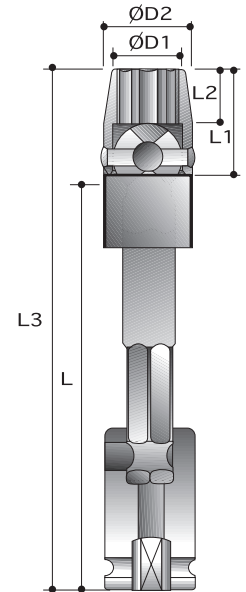

Order No.	size	D2 mm	D1 mm	L2 mm	L1 mm	L mm	L3 mm
P6262QS14	7/16"	22.2	15.9	10.3	23.8	75	101
P6262QS16	1/2"	22.2	17.5	11.9	25.4	75	103
P6262QS18	9/16"	22.2	19.1	13.5	27.0	75	105
P6262QS20	5/8"	25.4	21.4	15.9	30.2	75	108
P6262QS22	11/16"	25.4	25.4	17.5	31.8	75	110
P6262QS24	3/4"	31.8	26.2	16.3	34.9	75	114
P6262QS26	13/16"	31.8	28.6	16.3	34.9	75	114
P6262QS28	7/8"	31.8	31.8	16.3	34.9	75	114
P6262QS30	15/16"	31.8	34.9	16.3	34.9	75	114
P6262RS14	7/16"	22.2	15.9	10.3	23.8	100	126
P6262RS16	1/2"	22.2	17.5	11.9	25.4	100	128
P6262RS18	9/16"	22.2	19.1	13.5	27.0	100	130
P6262RS20	5/8"	25.4	21.4	15.9	30.2	100	133
P6262RS22	11/16"	25.4	25.4	17.5	31.8	100	135
P6262RS24	3/4"	31.8	26.2	16.3	34.9	100	139
P6262RS26	13/16"	31.8	28.6	16.3	34.9	100	139
P6262RS28	7/8"	31.8	31.8	16.3	34.9	100	139
P6262RS30	15/16"	31.8	34.9	16.3	34.9	100	139
P6262SS14	7/16"	22.2	15.9	10.3	23.8	150	176
P6262SS16	1/2"	22.2	17.5	11.9	25.4	150	178
P6262SS18	9/16"	22.2	19.1	13.5	27.0	150	180
P6262SS20	5/8"	25.4	21.4	15.9	30.2	150	183
P6262SS22	11/16"	25.4	25.4	17.5	31.8	150	185
P6262SS24	3/4"	31.8	26.2	16.3	34.9	150	189
P6262SS26	13/16"	31.8	28.6	16.3	34.9	150	189
P6262SS28	7/8"	31.8	31.8	16.3	34.9	150	189
P6262SS30	15/16"	31.8	34.9	16.3	34.9	150	189
P6262US14	7/16"	22.2	15.9	10.3	23.8	230	256
P6262US16	1/2"	22.2	17.5	11.9	25.4	230	258
P6262US18	9/16"	22.2	19.1	13.5	27.0	230	260
P6262US20	5/8"	25.4	21.4	15.9	30.2	230	263
P6262US22	11/16"	25.4	25.4	17.5	31.8	230	265
P6262US24	3/4"	31.8	26.2	16.3	34.9	230	269
P6262US26	13/16"	31.8	28.6	16.3	34.9	230	269
P6262US28	7/8"	31.8	31.8	16.3	34.9	230	269
P6262US30	15/16"	31.8	34.9	16.3	34.9	230	269
P6262VS14	7/16"	22.2	15.9	10.3	23.8	300	326
P6262VS16	1/2"	22.2	17.5	11.9	25.4	300	328
P6262VS18	9/16"	22.2	19.1	13.5	27.0	300	330
P6262VS20	5/8"	25.4	21.4	15.9	30.2	300	333
P6262VS22	11/16"	25.4	25.4	17.5	31.8	300	335
P6262VS24	3/4"	31.8	26.2	16.3	34.9	300	339
P6262VS26	13/16"	31.8	28.6	16.3	34.9	300	339
P6262VS28	7/8"	31.8	31.8	16.3	34.9	300	339
P6262VS30	15/16"	31.8	34.9	16.3	34.9	300	339