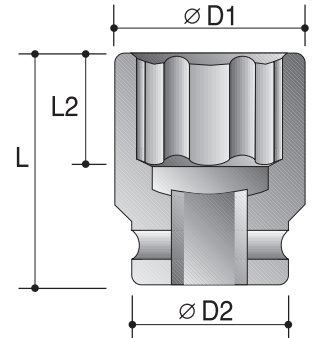

CAUTION: Always wear safety goggles when using impact equipment. Do not hold socket while in use.

3/8"

Power Sockets

12-Point Sockets - Deep

Order No.	size	D2	D1	L2	L
		mm	mm	mm	mm
P65813008	1/4"	19	11	4	55
P65813010	5/16"	19	13	4	55
P65813012	3/8"	19	15	5	55
P65813014	7/16"	19	17.5	6	55
P65813016	1/2"	20	20	6	55
P65813018	9/16"	22	21.5	7	55
P65813020	5/8"	22	24	7	55
P65813022	11/16"	22	25.5	7	55
P65813024	3/4"	22	27.5	8	55
P65812026	13/16"	22	30	15	65
P65812028	7/8"	23	32	15	65
<hr/>					
P65818006	6mm	19	11	4	55
P65818007	7mm	19	12	4	55
P65818008	8mm	19	13	4	55
P65818009	9mm	19	15	5	55
P65818010	10mm	19	16.5	5	55
P65818011	11mm	19	17.5	6	55
P65818012	12mm	19	19	6	55
P65818013	13mm	22	20	6	55
P65818014	14mm	22	21.5	7	55
P65818015	15mm	22	22	7	55
P65818016	16mm	22	24	7	55
P65818017	17mm	22	25	7	55
P65818018	18mm	22	26	8	55
P65818019	19mm	22	27.5	8	55
P65817020	20mm	22	28	13	65
P65817021	21mm	22	30	15	65
P65817022	22mm	23	32	15	65