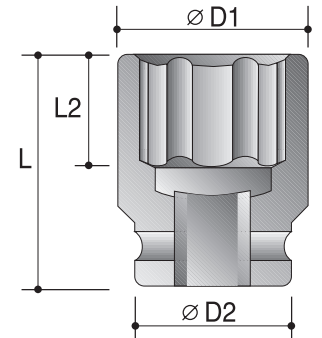

CAUTION: Always wear safety goggles when using impact equipment. Do not hold socket while in use.

1"

Power Sockets

6-Point Sockets - Deep

Order No.	size	D2	D1	L2	L
		mm	mm	mm	mm
P60052022	11/16"	51	34	17	90
P60052024	3/4"	51	36	19	90
P60052026	13/16"	51	38	22	90
P60052028	7/8"	51	39	22	90
P60052030	15/16"	51	40	24	90
P60052100	1"	51	42	25	90
P60052102	1-1/16"	51	44	27	90
P60052104	1-1/8"	51	46	29	90
P60052106	1-3/16"	51	48	30	90
P60052108	1-1/4"	51	51	32	90
P60052110	1-5/16"	52	53	34	90
P60052112	1-3/8"	52	54	35	90
P60052114	1-7/16"	52	56	37	90
P60052116	1-1/2"	52	58	38	92
<hr/>					
P60552017	17mm	54	34	17	100
P60552018	18mm	54	35	18	100
P60552019	19mm	54	36	19	100
P60552020	20mm	54	37	20	100
P60552021	21mm	54	38	21	100
P60552022	22mm	54	40	22	100
P60552023	23mm	54	41	23	100
P60552024	24mm	54	42	24	100
P60552025	25mm	54	43	25	100
P60552026	26mm	54	44.5	26	100
P60552027	27mm	54	46	27	100
P60552028	28mm	54	47	28	100
P60552029	29mm	54	48	29	100
P60552030	30mm	54	50	30	100
P60552032	32mm	54	52	32	100
P60552033	33mm	54	53	33	100
P60552034	34mm	54	55	34	100
P60552035	35mm	54	56	35	100
P60552036	36mm	54	57	36	100
P60552038	38mm	54	60	38	100