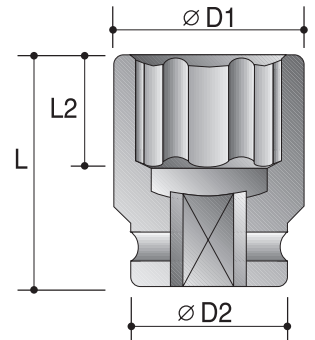

12-Point Sockets

Order No.	size	D2	D1	L2	L
		mm	mm	mm	mm
P65850022	11/16"	54	34	12	60
P65850024	3/4"	54	36	13	60
P65850026	13/16"	54	38	15	60
P65850028	7/8"	54	39	15	60
P65850030	15/16"	54	42	18	60
P65850100	1"	54	44	18	60
P65850102	1-1/16"	54	46	19	60
P65850104	1-1/8"	54	48	19	62
P65850106	1-3/16"	54	50	21	62
P65850108	1-1/4"	54	52	22	62
P65850110	1-5/16"	54	54	22	62
P65850112	1-3/8"	54	56	22	65
P65850114	1-7/16"	54	58	25	67
P65850116	1-1/2"	54	60	25	67
P65855017	17mm	54	34	12	60
P65855018	18mm	54	35	13	60
P65855019	19mm	54	36	13	60
P65855020	20mm	54	37	14	60
P65855021	21mm	54	38	15	60
P65855022	22mm	54	40	15	60
P65855023	23mm	54	41	16	60
P65855024	24mm	54	42	18	60
P65855025	25mm	54	43	18	60
P65855026	26mm	54	44.5	18	60
P65855027	27mm	54	46	19	60
P65855028	28mm	54	47	19	62
P65855029	29mm	54	48	19	62
P65855030	30mm	54	50	21	62
P65855032	32mm	54	52	22	62
P65855033	33mm	54	53	22	62
P65855034	34mm	54	55	22	62
P65855035	35mm	54	56	22	65
P65855036	36mm	54	57	25	67
P65855038	38mm	54	60	25	67