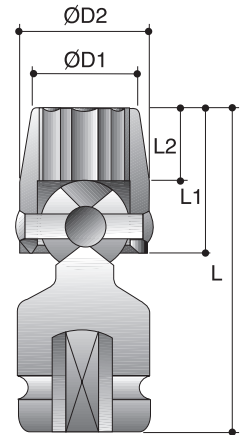

1/2"

Power Sockets

6-Point Universal Sockets

Order No.	size	D2	D1	L2	L1	L
		mm	mm	mm	mm	mm
P6222H014	7/16"	22.2	15.9	10.3	23.8	57
P6222H016	1/2"	22.2	17.5	11.9	25.4	58
P6222H018	9/16"	22.2	19.1	13.5	27	60
P6222H020	5/8"	25.4	21.4	15.9	30.2	64
P6222H022	11/16"	25.4	25.4	17.5	31.8	66
P6222H024	3/4"	31.8	26.2	16.3	34.9	73
P6222H026	13/16"	31.8	28.6	16.3	34.9	73
P6222H028	7/8"	31.8	31.8	16.3	34.9	73
P6222H030	15/16"	31.8	34.9	16.3	34.9	73
P6232H010	10mm	22.2	14.3	8.7	22.2	55
P6232H011	11mm	22.2	15.9	10.3	23.8	57
P6232H012	12mm	22.2	17.5	10.3	23.8	57
P6232H013	13mm	22.2	17.5	11.9	25.4	58
P6232H014	14mm	22.2	19.1	13.5	27	60
P6232H015	15mm	25.4	19.8	14.3	28.6	62
P6232H016	16mm	25.4	21.4	15.9	30.2	64
P6232H017	17mm	25.4	25.4	17.5	31.8	66
P6232H018	18mm	25.4	25.4	17.5	31.8	66
P6232H019	19mm	31.8	26.2	16.3	34.9	73
P6232H020	20mm	31.8	27	16.3	34.9	73
P6232H021	21mm	31.8	28.6	16.3	34.9	73
P6232H022	22mm	31.8	31.8	16.3	34.9	73
P6232H023	23mm	31.8	33.3	16.3	34.9	73
P6232H024	24mm	31.8	34.9	16.3	34.9	73