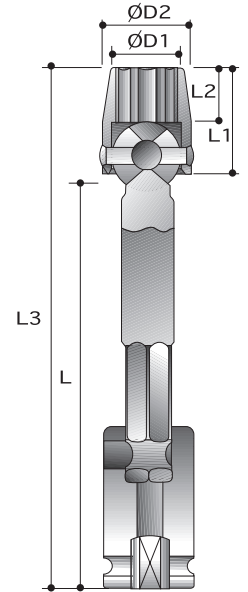

CAUTION: Always wear safety goggles when using impact equipment. Do not hold socket while in use.

3/8"

Power Sockets

6-Point Universal Sockets - Extended Length

Order No.	size	D2	D1	L2	L1	L	L3
		mm	mm	mm	mm	mm	mm
P6231Q008	8mm	19.1	11.1	7.9	19.1	75	96
P6231Q009	9mm	19.1	14.3	9.5	20.6	75	98
P6231Q010	10mm	19.1	15.1	9.5	20.6	75	98
P6231Q011	11mm	22.2	15.9	10.3	23.8	75	101
P6231Q012	12mm	22.2	17.5	10.3	23.8	75	101
P6231Q013	13mm	22.2	17.5	11.9	25.4	75	103
P6231Q014	14mm	22.2	19.1	13.5	27.0	75	105
P6231Q015	15mm	25.4	19.8	14.3	28.6	75	106
P6231Q016	16mm	25.4	21.4	15.9	30.2	75	108
P6231Q017	17mm	25.4	25.4	17.5	31.8	75	110
P6231Q018	18mm	25.4	25.4	17.5	31.8	75	110
P6231Q019	19mm	31.8	26.2	16.3	34.9	75	114
P6231R008	8mm	19.1	11.1	7.9	19.1	100	121
P6231R009	9mm	19.1	14.3	9.5	20.6	100	123
P6231R010	10mm	19.1	15.1	9.5	20.6	100	123
P6231R011	11mm	22.2	15.9	10.3	23.8	100	126
P6231R012	12mm	22.2	17.5	10.3	23.8	100	126
P6231R013	13mm	22.2	17.5	11.9	25.4	100	128
P6231R014	14mm	22.2	19.1	13.5	27.0	100	130
P6231R015	15mm	25.4	19.8	14.3	28.6	100	131
P6231R016	16mm	25.4	21.4	15.9	30.2	100	133
P6231R017	17mm	25.4	25.4	17.5	31.8	100	135
P6231R018	18mm	25.4	25.4	17.5	31.8	100	135
P6231R019	19mm	31.8	26.2	16.3	34.9	100	139
P6231S008	8mm	19.1	11.1	7.9	19.1	150	171
P6231S009	9mm	19.1	14.3	9.5	20.6	150	173
P6231S010	10mm	19.1	15.1	9.5	20.6	150	173
P6231S011	11mm	22.2	15.9	10.3	23.8	150	176
P6231S012	12mm	22.2	17.5	10.3	23.8	150	176
P6231S013	13mm	22.2	17.5	11.9	25.4	150	178
P6231S014	14mm	22.2	19.1	13.5	27.0	150	180
P6231S015	15mm	25.4	19.8	14.3	28.6	150	181
P6231S016	16mm	25.4	21.4	15.9	30.2	150	183
P6231S017	17mm	25.4	25.4	17.5	31.8	150	185
P6231S018	18mm	25.4	25.4	17.5	31.8	150	185
P6231S019	19mm	31.8	26.2	16.3	34.9	150	189