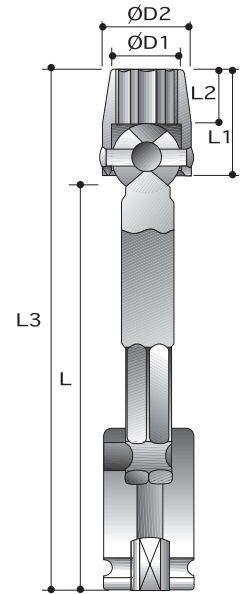

CAUTION: Always wear safety goggles when using impact equipment. Do not hold socket while in use.

1/2"

Power Sockets

6-Point Universal Sockets - Extended Length

Order No.	size	D2	D1	L2	L1	L	L3
		mm	mm	mm	mm	mm	mm
P6222U014	7/16"	22.2	15.9	10.3	23.8	230	256
P6222U016	1/2"	22.2	17.5	11.9	25.4	230	258
P6222U018	9/16"	22.2	19.1	13.5	27.0	230	260
P6222U020	5/8"	25.4	21.4	15.9	30.2	230	263
P6222U022	11/16"	25.4	25.4	17.5	31.8	230	265
P6222U024	3/4"	31.8	26.2	16.3	34.9	230	269
P6222U026	13/16"	31.8	28.6	16.3	34.9	230	269
P6222U028	7/8"	31.8	31.8	16.3	34.9	230	269
P6222U030	15/16"	31.8	34.9	16.3	34.9	230	269
<hr/>							
P6222V014	7/16"	22.2	15.9	10.3	23.8	300	326
P6222V016	1/2"	22.2	17.5	11.9	25.4	300	328
P6222V018	9/16"	22.2	19.1	13.5	27.0	300	330
P6222V020	5/8"	25.4	21.4	15.9	30.2	300	333
P6222V022	11/16"	25.4	25.4	17.5	31.8	300	335
P6222V024	3/4"	31.8	26.2	16.3	34.9	300	339
P6222V026	13/16"	31.8	28.6	16.3	34.9	300	339
P6222V028	7/8"	31.8	31.8	16.3	34.9	300	339
P6222V030	15/16"	31.8	34.9	16.3	34.9	300	339