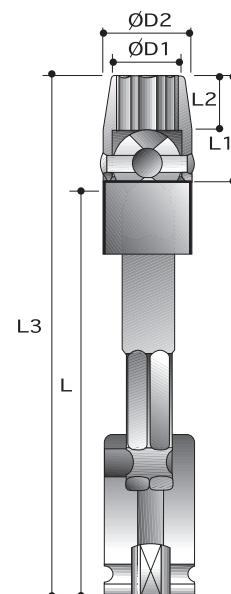

Order No.	size	D2	D1	L2	L1	L	L3
		mm	mm	mm	mm	mm	mm
P6231QS08	8mm	19.1	11.1	7.9	19.1	75	96
P6231QS09	9mm	19.1	14.3	9.5	20.6	75	98
P6231QS10	10mm	19.1	15.1	9.5	20.6	75	98
P6231QS11	11mm	22.2	15.9	10.3	23.8	75	101
P6231QS12	12mm	22.2	17.5	10.3	23.8	75	101
P6231QS13	13mm	22.2	17.5	11.9	25.4	75	103
P6231QS14	14mm	22.2	19.1	13.5	27.0	75	105
P6231QS15	15mm	25.4	19.8	14.3	28.6	75	106
P6231QS16	16mm	25.4	21.4	15.9	30.2	75	108
P6231QS17	17mm	25.4	25.4	17.5	31.8	75	110
P6231QS18	18mm	25.4	25.4	17.5	31.8	75	110
P6231QS19	19mm	31.8	26.2	16.3	34.9	75	114
P6231RS08	8mm	19.1	11.1	7.9	19.1	100	121
P6231RS09	9mm	19.1	14.3	9.5	20.6	100	123
P6231RS10	10mm	19.1	15.1	9.5	20.6	100	123
P6231RS11	11mm	22.2	15.9	10.3	23.8	100	126
P6231RS12	12mm	22.2	17.5	10.3	23.8	100	126
P6231RS13	13mm	22.2	17.5	11.9	25.4	100	128
P6231RS14	14mm	22.2	19.1	13.5	27.0	100	130
P6231RS15	15mm	25.4	19.8	14.3	28.6	100	131
P6231RS16	16mm	25.4	21.4	15.9	30.2	100	133
P6231RS17	17mm	25.4	25.4	17.5	31.8	100	135
P6231RS18	18mm	25.4	25.4	17.5	31.8	100	135
P6231RS19	19mm	31.8	26.2	16.3	34.9	100	139
P6231SS08	8mm	19.1	11.1	7.9	19.1	150	171
P6231SS09	9mm	19.1	14.3	9.5	20.6	150	173
P6231SS10	10mm	19.1	15.1	9.5	20.6	150	173
P6231SS11	11mm	22.2	15.9	10.3	23.8	150	176
P6231SS12	12mm	22.2	17.5	10.3	23.8	150	176
P6231SS13	13mm	22.2	17.5	11.9	25.4	150	178
P6231SS14	14mm	22.2	19.1	13.5	27.0	150	180
P6231SS15	15mm	25.4	19.8	14.3	28.6	150	181
P6231SS16	16mm	25.4	21.4	15.9	30.2	150	183
P6231SS17	17mm	25.4	25.4	17.5	31.8	150	185
P6231SS18	18mm	25.4	25.4	17.5	31.8	150	185
P6231SS19	19mm	31.8	26.2	16.3	34.9	150	189