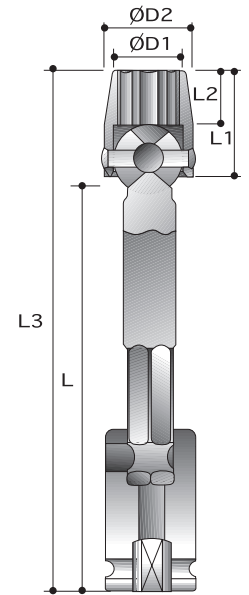

6-Point Universal Sockets - Extended Length

Order No.	size	D2	D1	L2	L1	L	L3
		mm	mm	mm	mm	mm	mm
P6222Q014	7/16"	22.2	15.9	10.3	23.8	75	101
P6222Q016	1/2"	22.2	17.5	11.9	25.4	75	103
P6222Q018	9/16"	22.2	19.1	13.5	27.0	75	105
P6222Q020	5/8"	25.4	21.4	15.9	30.2	75	108
P6222Q022	11/16"	25.4	25.4	17.5	31.8	75	110
P6222Q024	3/4"	31.8	26.2	16.3	34.9	75	114
P6222Q026	13/16"	31.8	28.6	16.3	34.9	75	114
P6222Q028	7/8"	31.8	31.8	16.3	34.9	75	114
P6222Q030	15/16"	31.8	34.9	16.3	34.9	75	114
P6222R014	7/16"	22.2	15.9	10.3	23.8	100	126
P6222R016	1/2"	22.2	17.5	11.9	25.4	100	128
P6222R018	9/16"	22.2	19.1	13.5	27.0	100	130
P6222R020	5/8"	25.4	21.4	15.9	30.2	100	133
P6222R022	11/16"	25.4	25.4	17.5	31.8	100	135
P6222R024	3/4"	31.8	26.2	16.3	34.9	100	139
P6222R026	13/16"	31.8	28.6	16.3	34.9	100	139
P6222R028	7/8"	31.8	31.8	16.3	34.9	100	139
P6222R030	15/16"	31.8	34.9	16.3	34.9	100	139
P6222S014	7/16"	22.2	15.9	10.3	23.8	150	176
P6222S016	1/2"	22.2	17.5	11.9	25.4	150	178
P6222S018	9/16"	22.2	19.1	13.5	27.0	150	180
P6222S020	5/8"	25.4	21.4	15.9	30.2	150	183
P6222S022	11/16"	25.4	25.4	17.5	31.8	150	185
P6222S024	3/4"	31.8	26.2	16.3	34.9	150	189
P6222S026	13/16"	31.8	28.6	16.3	34.9	150	189
P6222S028	7/8"	31.8	31.8	16.3	34.9	150	189
P6222S030	15/16"	31.8	34.9	16.3	34.9	150	189