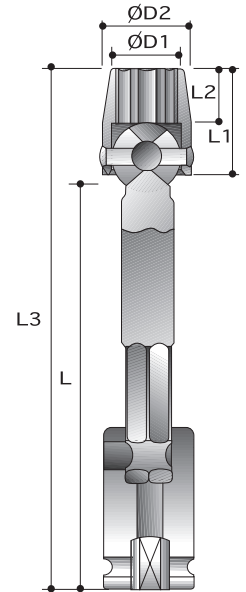

CAUTION: Always wear safety goggles when using impact equipment. Do not hold socket while in use.

1/2"

Power Sockets

12-Point Universal Sockets - Extended Length

Order No.	size	D2	D1	L2	L1	L	L3
		mm	mm	mm	mm	mm	mm
P6262U014	7/16"	22.2	15.9	10.3	23.8	230	256
P6262U016	1/2"	22.2	17.5	11.9	25.4	230	258
P6262U018	9/16"	22.2	19.1	13.5	27.0	230	260
P6262U020	5/8"	25.4	21.4	15.9	30.2	230	263
P6262U022	11/16"	25.4	25.4	17.5	31.8	230	265
P6262U024	3/4"	31.8	26.2	16.3	34.9	230	269
P6262U026	13/16"	31.8	28.6	16.3	34.9	230	269
P6262U028	7/8"	31.8	31.8	16.3	34.9	230	269
P6262U030	15/16"	31.8	34.9	16.3	34.9	230	269
<hr/>							
P6262V014	7/16"	22.2	15.9	10.3	23.8	300	326
P6262V016	1/2"	22.2	17.5	11.9	25.4	300	328
P6262V018	9/16"	22.2	19.1	13.5	27.0	300	330
P6262V020	5/8"	25.4	21.4	15.9	30.2	300	333
P6262V022	11/16"	25.4	25.4	17.5	31.8	300	335
P6262V024	3/4"	31.8	26.2	16.3	34.9	300	339
P6262V026	13/16"	31.8	28.6	16.3	34.9	300	339
P6262V028	7/8"	31.8	31.8	16.3	34.9	300	339
P6262V030	15/16"	31.8	34.9	16.3	34.9	300	339