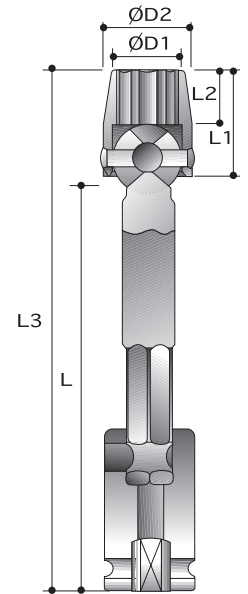

Order No.	size	D2	D1	L2	L1	L	L3
		mm	mm	mm	mm	mm	mm
P6232Q011	11mm	22.2	15.9	10.3	23.8	75	101
P6232Q012	12mm	22.2	17.5	10.3	23.8	75	101
P6232Q013	13mm	22.2	17.5	11.9	25.4	75	103
P6232Q014	14mm	22.2	19.1	13.5	27.0	75	105
P6232Q015	15mm	25.4	19.8	14.3	28.6	75	106
P6232Q016	16mm	25.4	21.4	15.9	30.2	75	108
P6232Q017	17mm	25.4	25.4	17.5	31.8	75	110
P6232Q018	18mm	25.4	25.4	17.5	31.8	75	110
P6232Q019	19mm	31.8	26.2	16.3	34.9	75	114
P6232Q020	20mm	31.8	27.0	16.3	34.9	75	114
P6232Q021	21mm	31.8	28.6	16.3	34.9	75	114
P6232Q022	22mm	31.8	31.8	16.3	34.9	75	114
P6232Q023	23mm	31.8	33.3	16.3	34.9	75	114
P6232Q024	24mm	31.8	34.9	16.3	34.9	75	114
P6232R011	11mm	22.2	15.9	10.3	23.8	100	126
P6232R012	12mm	22.2	17.5	10.3	23.8	100	126
P6232R013	13mm	22.2	17.5	11.9	25.4	100	128
P6232R014	14mm	22.2	19.1	13.5	27.0	100	130
P6232R015	15mm	25.4	19.8	14.3	28.6	100	131
P6232R016	16mm	25.4	21.4	15.9	30.2	100	133
P6232R017	17mm	25.4	25.4	17.5	31.8	100	135
P6232R018	18mm	25.4	25.4	17.5	31.8	100	135
P6232R019	19mm	31.8	26.2	16.3	34.9	100	139
P6232R020	20mm	31.8	27.0	16.3	34.9	100	139
P6232R021	21mm	31.8	28.6	16.3	34.9	100	139
P6232R022	22mm	31.8	31.8	16.3	34.9	100	139
P6232R023	23mm	31.8	33.3	16.3	34.9	100	139
P6232R024	24mm	31.8	34.9	16.3	34.9	100	139
P6232S011	11mm	22.2	15.9	10.3	23.8	150	176
P6232S012	12mm	22.2	17.5	10.3	23.8	150	176
P6232S013	13mm	22.2	17.5	11.9	25.4	150	178
P6232S014	14mm	22.2	19.1	13.5	27.0	150	180
P6232S015	15mm	25.4	19.8	14.3	28.6	150	181
P6232S016	16mm	25.4	21.4	15.9	30.2	150	183
P6232S017	17mm	25.4	25.4	17.5	31.8	150	185
P6232S018	18mm	25.4	25.4	17.5	31.8	150	185
P6232S019	19mm	31.8	26.2	16.3	34.9	150	189
P6232S020	20mm	31.8	27.0	16.3	34.9	150	189
P6232S021	21mm	31.8	28.6	16.3	34.9	150	189
P6232S022	22mm	31.8	31.8	16.3	34.9	150	189
P6232S023	23mm	31.8	33.3	16.3	34.9	150	189
P6232S024	24mm	31.8	34.9	16.3	34.9	150	189