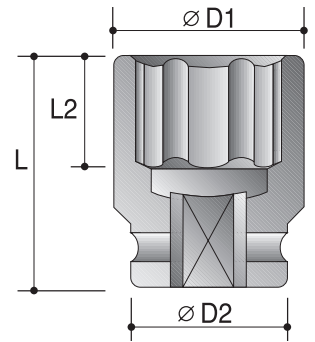

12-Point Sockets

Order No.	size	D2	D1	L2	L
		mm	mm	mm	mm
P63820008	1/4"	25	13	5	38
P63820010	5/16"	25	15	6	38
P63820012	3/8"	25	17	6	38
P63820014	7/16"	25	19	8	38
P63820016	1/2"	25	21	9	38
P63820018	9/16"	25	22.5	11	38
P63820020	5/8"	28	25	11	38
P63820022	11/16"	30	27	11	38
P63820024	3/4"	30	29	13	40
P63820026	13/16"	30	31	15	40
P63820028	7/8"	30	32.5	15	40
P63820030	15/16"	30	35	18	45
P63820100	1"	30	37	18	45
P63820102	1-1/16"	30	39	19	50
P63820104	1-1/8"	30	41	19	50
P63820106	1-3/16"	30	42.5	21	50
P63820108	1-1/4"	30	45	22	50
P63825006	6mm	25	13	5	38
P63825007	7mm	25	14	5	38
P63825008	8mm	25	15	6	38
P63825009	9mm	25	16	6	38
P63825010	10mm	25	17.5	7	38
P63825011	11mm	25	19	8	38
P63825012	12mm	25	20	9	38
P63825013	13mm	25	21	9	38
P63825014	14mm	25	22.5	11	38
P63825015	15mm	30	23.5	11	38
P63825016	16mm	30	25	11	38
P63825017	17mm	30	26.5	11	38
P63825018	18mm	30	27.5	13	40
P63825019	19mm	30	29	13	40
P63825020	20mm	30	30	13	40
P63825021	21mm	30	31	15	40
P63825022	22mm	30	32.5	15	40
P63825024	24mm	30	35	18	45
P63825026	26mm	30	38	18	50
P63825027	27mm	30	39	19	50
P63825030	30mm	30	42.5	21	50
P63825032	32mm	30	45	22	50