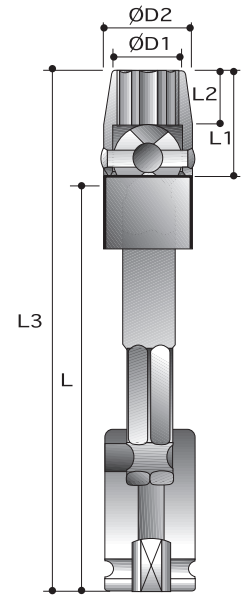

3/8"

Power Sockets

6-Point Universal Sockets - Tension Type - Extended Length

Order No.	size	D2	D1	L2	L1	L	L3
		mm	mm	mm	mm	mm	mm
P6221QS10	5/16"	19.1	11.1	7.9	19.1	75	96
P6221QS12	3/8"	19.1	14.3	9.5	20.6	75	98
P6221QS14	7/16"	22.2	15.9	10.3	23.8	75	101
P6221QS16	1/2"	22.2	17.5	11.9	25.4	75	103
P6221QS18	9/16"	22.2	19.1	13.5	27.0	75	105
P6221QS20	5/8"	25.4	21.4	15.9	30.2	75	108
P6221QS22	11/16"	25.4	25.4	17.5	31.8	75	110
P6221QS24	3/4"	31.8	26.2	16.3	34.9	75	114
P6221RS10	5/16"	19.1	11.1	7.9	19.1	100	121
P6221RS12	3/8"	19.1	14.3	9.5	20.6	100	123
P6221RS14	7/16"	22.2	15.9	10.3	23.8	100	126
P6221RS16	1/2"	22.2	17.5	11.9	25.4	100	128
P6221RS18	9/16"	22.2	19.1	13.5	27.0	100	130
P6221RS20	5/8"	25.4	21.4	15.9	30.2	100	133
P6221RS22	11/16"	25.4	25.4	17.5	31.8	100	135
P6221RS24	3/4"	31.8	26.2	16.3	34.9	100	139
P6221SS10	5/16"	19.1	11.1	7.9	19.1	150	171
P6221SS12	3/8"	19.1	14.3	9.5	20.6	150	173
P6221SS14	7/16"	22.2	15.9	10.3	23.8	150	176
P6221SS16	1/2"	22.2	17.5	11.9	25.4	150	178
P6221SS18	9/16"	22.2	19.1	13.5	27.0	150	180
P6221SS20	5/8"	25.4	21.4	15.9	30.2	150	183
P6221SS22	11/16"	25.4	25.4	17.5	31.8	150	185
P6221SS24	3/4"	31.8	26.2	16.3	34.9	150	189
P6221US10	5/16"	19.1	11.1	7.9	19.1	230	251
P6221US12	3/8"	19.1	14.3	9.5	20.6	230	253
P6221US14	7/16"	22.2	15.9	10.3	23.8	230	256
P6221US16	1/2"	22.2	17.5	11.9	25.4	230	258
P6221US18	9/16"	22.2	19.1	13.5	27.0	230	260
P6221US20	5/8"	25.4	21.4	15.9	30.2	230	263
P6221US22	11/16"	25.4	25.4	17.5	31.8	230	265
P6221US24	3/4"	31.8	26.2	16.3	34.9	230	269
P6221VS10	5/16"	19.1	11.1	7.9	19.1	300	321
P6221VS12	3/8"	19.1	14.3	9.5	20.6	300	323
P6221VS14	7/16"	22.2	15.9	10.3	23.8	300	326
P6221VS16	1/2"	22.2	17.5	11.9	25.4	300	328
P6221VS18	9/16"	22.2	19.1	13.5	27.0	300	330
P6221VS20	5/8"	25.4	21.4	15.9	30.2	300	333
P6221VS22	11/16"	25.4	25.4	17.5	31.8	300	335
P6221VS24	3/4"	31.8	26.2	16.3	34.9	300	339