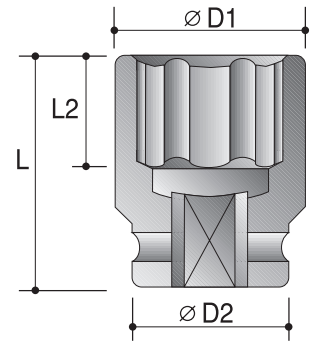

6-Point Sockets - Deep

Order No.	size	D2	D1	L2	L
		mm	mm	mm	mm
P60042020	5/8"	38	27.5	16	85
P60042022	11/16"	38	29	17	85
P60042024	3/4"	38	30	19	85
P60042026	13/16"	38	32	22	85
P60042028	7/8"	38	34	22	85
P60042030	15/16"	38	36	24	85
P60042100	1"	38	40	25	85
P60042102	1-1/16"	38	40	27	85
P60042104	1-1/8"	42	42	29	85
P60042106	1-3/16"	44	44	30	85
P60042108	1-1/4"	44	49	32	85
P60042110	1-5/16"	44	50	34	85
P60042112	1-3/8"	44	50	35	85
P60042114	1-7/16"	44	51	37	85
P60043116	1-1/2"	44	57	38	95
P60542016	16mm	44	27	16	95
P60542017	17mm	44	31	17	95
P60542018	18mm	44	32	18	95
P60542019	19mm	44	33	19	95
P60542020	20mm	44	34	20	95
P60542021	21mm	44	35	21	95
P60542022	22mm	44	37	22	95
P60542023	23mm	44	38	23	95
P60542024	24mm	44	39	24	95
P60542025	25mm	44	40	25	95
P60542026	26mm	44	41	26	95
P60542027	27mm	44	43	27	95
P60542028	28mm	44	44	28	95
P60542029	29mm	44	45	29	95
P60542030	30mm	44	47	30	95
P60542032	32mm	44	49	32	95
P60542033	33mm	44	51	33	95
P60542034	34mm	44	52	34	95
P60542035	35mm	44	53	35	95
P60542036	36mm	44	54	36	95
P60542038	38mm	44	57	38	95