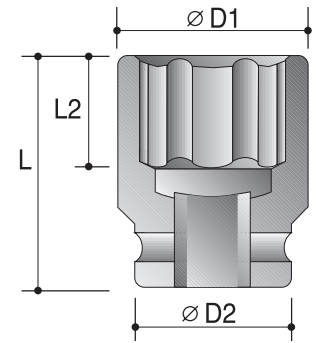

CAUTION: Always wear safety goggles when using impact equipment. Do not hold socket while in use.

3/4"

Power Sockets

12-Point Sockets - Deep

Order No.	size	D2	D1	L2	L
		mm	mm	mm	mm
P65842020	5/8"	44	28	16	95
P65842022	11/16"	44	31.5	17	95
P65842024	3/4"	44	33	19	95
P65842026	13/16"	44	35	22	95
P65842028	7/8"	44	37	22	95
P65842030	15/16"	44	39	24	95
P65842100	1"	44	41	25	95
P65842102	1-1/16"	44	43	27	95
P65842104	1-1/8"	44	44.5	29	95
P65842106	1-3/16"	44	47	30	95
P65842108	1-1/4"	44	49	32	95
P65842110	1-5/16"	44	51	34	95
P65842112	1-3/8"	44	53	35	95
P65842114	1-7/16"	44	55	37	95
P65842116	1-1/2"	44	57	38	95
<hr/>					
P65847016	16mm	44	28	16	95
P65847017	17mm	44	31	17	95
P65847018	18mm	44	32	18	95
P65847019	19mm	44	33	19	95
P65847020	20mm	44	34	20	95
P65847021	21mm	44	35	21	95
P65847022	22mm	44	37	22	95
P65847023	23mm	44	38	23	95
P65847024	24mm	44	39	24	95
P65847025	25mm	44	41	25	95
P65847026	26mm	44	42	26	95
P65847027	27mm	44	43	27	95
P65847028	28mm	44	44	28	95
P65847029	29mm	44	45	29	95
P65847030	30mm	44	47	30	95
P65847032	32mm	44	49	32	95
P65847033	33mm	44	51	33	95
P65847034	34mm	44	52	34	95
P65847035	35mm	44	53	35	95
P65847036	36mm	44	54	36	95
P65847038	38mm	44	57	38	95