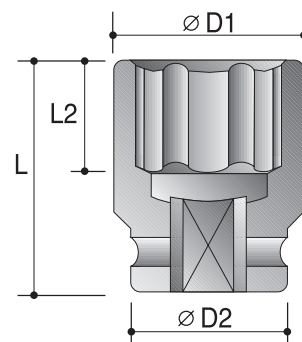

12-Point Sockets

Order No.	size	D2	D1	L2	L
		mm	mm	mm	mm
P65810008	1/4"	19	11	5	30
P65810010	5/16"	19	13	6	30
P65810012	3/8"	19	15	6	30
P65810014	7/16"	19	17.5	8	30
P65810016	1/2"	20	20	9	30
P65810018	9/16"	22	21.5	11	32
P65810020	5/8"	22	24	11	32
P65810022	11/16"	22	25.5	11	32
P65810024	3/4"	22	27.5	13	34
P65810026	13/16"	22	30	15	34
P65810028	7/8"	23	32	15	34
P65815006	6mm	19	11	5	30
P65815007	7mm	19	12	5	30
P65815008	8mm	19	13	6	30
P65815009	9mm	19	15	6	30
P65815010	10mm	19	16.5	7	30
P65815011	11mm	19	17.5	8	30
P65815012	12mm	20	19	9	30
P65815013	13mm	22	20	9	30
P65815014	14mm	22	21.5	11	32
P65815015	15mm	22	22	11	32
P65815016	16mm	22	24	11	32
P65815017	17mm	22	25	11	32
P65815018	18mm	22	26	13	34
P65815019	19mm	22	27.5	13	34
P65815020	20mm	22	28	13	34
P65815021	21mm	22	30	15	34
P65815022	22mm	23	32	15	34