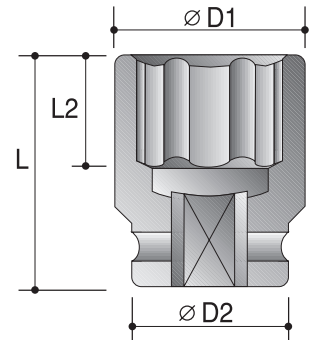

CAUTION: Always wear safety goggles when using impact equipment. Do not hold socket while in use.

1/2"

Power Sockets

6-Point Sockets

Order No.	size	D2	D1	L2	L
		mm	mm	mm	mm
P60020008	1/4"	22	13	5	38
P60020010	5/16"	22	15	9	38
P60020012	3/8"	22	16	12	38
P60020014	7/16"	22	18	12	38
P60020016	1/2"	22	20	12	38
P60020018	9/16"	24	22	12	38
P60020020	5/8"	25	25	12	38
P60020022	11/16"	26	26	13	38
P60020024	3/4"	28	28	13	38
P60020026	13/16"	30	30	13	38
P60020028	7/8"	32	32	13	38
P60020030	15/16"	34	34	13	38
P60020100	1"	36	36	14	38
P60020102	1-1/16"	38	38	16	40
P60020104	1-1/8"	38	40	16	40
P60020106	1-3/16"	38	42	16	40
P60020108	1-1/4"	38	44	18	40
<hr/>					
P60720006	6mm	25	13	5	38
P60720007	7mm	25	14	5	38
P60720008	8mm	25	14	9	38
P60720009	9mm	25	15	12	38
P60720010	10mm	25	16	12	38
P60720011	11mm	25	17.5	12	38
P60720012	12mm	25	19	12	38
P60720013	13mm	25	20	12	38
P60720014	14mm	25	22	12	38
P60720015	15mm	25	23	12	38
P60720016	16mm	25	25	12	38
P60720017	17mm	26	26	13	38
P60720018	18mm	26	26	13	38
P60720019	19mm	28	28	13	38

1/2"

Power Sockets

6-Point Sockets

Order No.	size	D2	D1	L2	L
		mm	mm	mm	mm
P60520006	6mm	25	13	5	38
P60520007	7mm	25	14	5	38
P60520008	8mm	25	15	9	38
P60520009	9mm	25	16	12	38
P60520010	10mm	25	17.5	12	38
P60520011	11mm	25	18.7	12	38
P60520012	12mm	25	20	12	38
P60520013	13mm	25	21	12	38
P60520014	14mm	25	22.5	12	38
P60520015	15mm	30	23.7	12	38
P60520016	16mm	30	25	12	38
P60520017	17mm	30	26	13	38
P60520018	18mm	30	27.5	13	38
P60520019	19mm	30	28.7	13	38
P60520020	20mm	30	30	13	38
P60520021	21mm	30	30	13	38
P60520022	22mm	30	32	13	38
P60520024	24mm	30	35	20	45
P60520026	26mm	30	38	22	50
P60520027	27mm	30	38.7	22	50
P60520030	30mm	30	42	22	50
P60520032	32mm	30	44	28	50