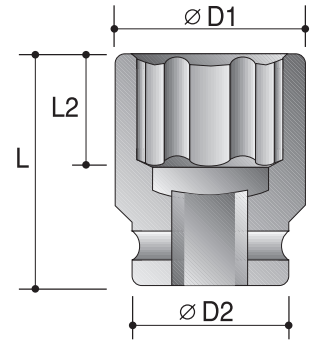

CAUTION: Always wear safety goggles when using impact equipment. Do not hold socket while in use.

1"

Power Sockets

6-Point Sockets

Order No.	size	D2	D1	L2	L
		mm	mm	mm	mm
P60050022	11/16"	51	34	12	58
P60050024	3/4"	51	36	13	58
P60050026	13/16"	51	38	15	58
P60050028	7/8"	51	39	15	58
P60050030	15/16"	51	40	18	58
P60050100	1"	51	42	18	58
P60050102	1-1/16"	51	44	19	58
P60050104	1-1/8"	51	46	19	58
P60050106	1-3/16"	51	48	21	60
P60050108	1-1/4"	51	51	22	60
P60050110	1-5/16"	52	53	22	62
P60050112	1-3/8"	52	54	22	62
P60050114	1-7/16"	52	56	25	62
P60050116	1-1/2"	52	58	25	62

1"

Power Sockets

6-Point Sockets

Order No.	size	D2	D1	L2	L
		mm	mm	mm	mm
P60150017	17mm	51	34	12	58
P60150018	18mm	51	35	13	58
P60150019	19mm	51	36	13	58
P60150020	20mm	51	37	14	58
P60150021	21mm	51	38	15	58
P60150022	22mm	51	39	15	58
P60150023	23mm	51	40	16	58
P60150024	24mm	51	40	18	58
P60150025	25mm	51	41	18	58
P60150026	26mm	51	42.5	18	58
P60150027	27mm	51	44	19	58
P60150028	28mm	51	45	19	58
P60150029	29mm	51	46	19	60
P60150030	30mm	51	48	21	60
<hr/>					
P60550017	17mm	54	34	12	60
P60550018	18mm	54	35	13	60
P60550019	19mm	54	36	13	60
P60550020	20mm	54	37	14	60
P60550021	21mm	54	38	15	60
P60550022	22mm	54	40	15	60
P60550023	23mm	54	41	16	60
P60550024	24mm	54	42	18	60
P60550025	25mm	54	43	18	60
P60550026	26mm	54	44.5	18	60
P60550027	27mm	54	46	19	60
P60550028	28mm	54	47	19	62
P60550029	29mm	54	48	19	62
P60550030	30mm	54	50	21	62
P60550032	32mm	54	52	22	62
P60550033	33mm	54	53	22	62
P60550034	34mm	54	55	22	62
P60550035	35mm	54	56	22	65
P60550036	36mm	54	57	25	67
P60550038	38mm	54	60	25	67