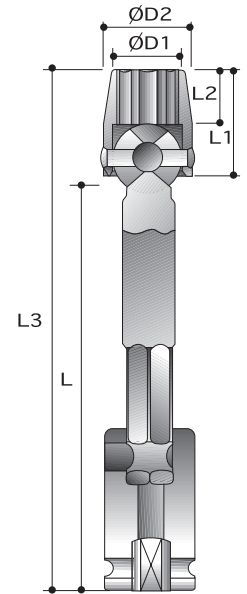

6-Point Universal Sockets - Extended Length

Order No.	size	D2	D1	L2	L1	L	L3
		mm	mm	mm	mm	mm	mm
P6232U011	11mm	22.2	15.9	10.3	23.8	230	256
P6232U012	12mm	22.2	17.5	10.3	23.8	230	256
P6232U013	13mm	22.2	17.5	11.9	25.4	230	258
P6232U014	14mm	22.2	19.1	13.5	27.0	230	260
P6232U015	15mm	25.4	19.8	14.3	28.6	230	261
P6232U016	16mm	25.4	21.4	15.9	30.2	230	263
P6232U017	17mm	25.4	25.4	17.5	31.8	230	265
P6232U018	18mm	25.4	25.4	17.5	31.8	230	265
P6232U019	19mm	31.8	26.2	16.3	34.9	230	269
P6232U020	20mm	31.8	27.0	16.3	34.9	230	269
P6232U021	21mm	31.8	28.6	16.3	34.9	230	269
P6232U022	22mm	31.8	31.8	16.3	34.9	230	269
P6232U023	23mm	31.8	33.3	16.3	34.9	230	269
P6232U024	24mm	31.8	34.9	16.3	34.9	230	269
P6232V011	11mm	22.2	15.9	10.3	23.8	300	326
P6232V012	12mm	22.2	17.5	10.3	23.8	300	326
P6232V013	13mm	22.2	17.5	11.9	25.4	300	328
P6232V014	14mm	22.2	19.1	13.5	27.0	300	330
P6232V015	15mm	25.4	19.8	14.3	28.6	300	331
P6232V016	16mm	25.4	21.4	15.9	30.2	300	333
P6232V017	17mm	25.4	25.4	17.5	31.8	300	335
P6232V018	18mm	25.4	25.4	17.5	31.8	300	335
P6232V019	19mm	31.8	26.2	16.3	34.9	300	339
P6232V020	20mm	31.8	27.0	16.3	34.9	300	339
P6232V021	21mm	31.8	28.6	16.3	34.9	300	339
P6232V022	22mm	31.8	31.8	16.3	34.9	300	339
P6232V023	23mm	31.8	33.3	16.3	34.9	300	339
P6232V024	24mm	31.8	34.9	16.3	34.9	300	339