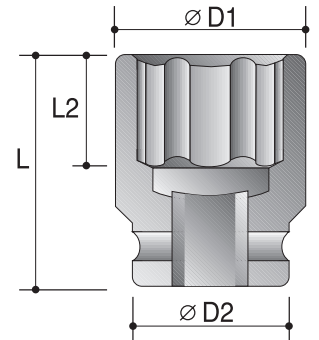

1/2"

Power Sockets

6-Point Sockets

Order No.	size	D2	D1	L2	L
		mm	mm	mm	mm
P60520006	6mm	25	13	5	38
P60520007	7mm	25	14	5	38
P60520008	8mm	25	15	9	38
P60520009	9mm	25	16	12	38
P60520010	10mm	25	17.5	12	38
P60520011	11mm	25	18.7	12	38
P60520012	12mm	25	20	12	38
P60520013	13mm	25	21	12	38
P60520014	14mm	25	22.5	12	38
P60520015	15mm	30	23.7	12	38
P60520016	16mm	30	25	12	38
P60520017	17mm	30	26	13	38
P60520018	18mm	30	27.5	13	38
P60520019	19mm	30	28.7	13	38
P60520020	20mm	30	30	13	38
P60520021	21mm	30	30	13	38
P60520022	22mm	30	32	13	38
P60520024	24mm	30	35	20	45
P60520026	26mm	30	38	22	50
P60520027	27mm	30	38.7	22	50
P60520030	30mm	30	42	22	50
P60520032	32mm	30	44	28	50

CAUTION: Always wear safety goggles when using impact equipment. Do not hold socket while in use.

1/2"

Power Sockets

6-Point Sockets - Deep

Order No.	size	D2	D1	L2	L
		mm	mm	mm	mm
P60022008	1/4"	22	13	5	78
P60022010	5/16"	22	15	13	78
P60022012	3/8"	22	16	14	78
P60022014	7/16"	22	18	14	78
P60022016	1/2"	22	20	14	78
P60022018	9/16"	24	22	17	78
P60022020	5/8"	24	24	17	78
P60022022	11/16"	26	26	17	78
P60022024	3/4"	28	28	19	78
P60022026	13/16"	30	30	24	78
P60022028	7/8"	32	32	24	78
P60022030	15/16"	34	34	24	78
P60022100	1"	36	36	24	78
P60022102	1-1/16"	38	38	24	78
P60022104	1-1/8"	38	40	54	78
P60022106	1-3/16"	38	42	54	78
P60022108	1-1/4"	38	44	54	78
<hr/>					
P60522006	6mm	25	13	5	78
P60522007	7mm	25	14	5	78
P60522008	8mm	25	15	13	78
P60522009	9mm	25	16	14	78
P60522010	10mm	25	17.5	14	78
P60522011	11mm	25	18.7	14	78
P60522012	12mm	25	20	14	78
P60522013	13mm	25	21	14	78
P60522014	14mm	25	22.5	17	78
P60522015	15mm	30	23.7	17	78
P60522016	16mm	30	25	17	78
P60522017	17mm	30	26	17	78
P60522018	18mm	30	27.5	17	78
P60522019	19mm	30	28.7	19	78
P60522020	20mm	30	30	19	78
P60522021	21mm	30	30	24	78
P60522022	22mm	30	32	24	78
P60522024	24mm	30	35	24	78
P60522026	26mm	30	38	24	78
P60522027	27mm	30	38.7	54	78
P60522030	30mm	30	42	54	78
P60522032	32mm	30	44	54	78