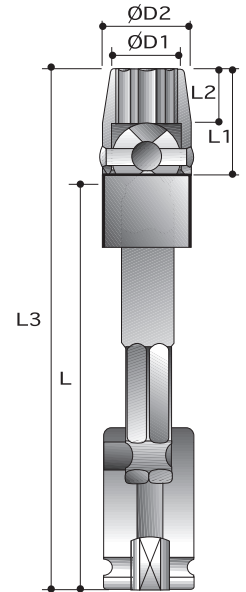

CAUTION: Always wear safety goggles when using impact equipment. Do not hold socket while in use.

1/2"

Power Sockets

6-Point Universal Sockets - Tension Type - Extended Length

Order No.	size	D2 mm	D1 mm	L2 mm	L1 mm	L mm	L3 mm
P6222QS14	7/16"	22.2	15.9	10.3	23.8	75	101
P6222QS16	1/2"	22.2	17.5	11.9	25.4	75	103
P6222QS18	9/16"	22.2	19.1	13.5	27.0	75	105
P6222QS20	5/8"	25.4	21.4	15.9	30.2	75	108
P6222QS22	11/16"	25.4	25.4	17.5	31.8	75	110
P6222QS24	3/4"	31.8	26.2	16.3	34.9	75	114
P6222QS26	13/16"	31.8	28.6	16.3	34.9	75	114
P6222QS28	7/8"	31.8	31.8	16.3	34.9	75	114
P6222QS30	15/16"	31.8	34.9	16.3	34.9	75	114
P6222RS14	7/16"	22.2	15.9	10.3	23.8	100	126
P6222RS16	1/2"	22.2	17.5	11.9	25.4	100	128
P6222RS18	9/16"	22.2	19.1	13.5	27.0	100	130
P6222RS20	5/8"	25.4	21.4	15.9	30.2	100	133
P6222RS22	11/16"	25.4	25.4	17.5	31.8	100	135
P6222RS24	3/4"	31.8	26.2	16.3	34.9	100	139
P6222RS26	13/16"	31.8	28.6	16.3	34.9	100	139
P6222RS28	7/8"	31.8	31.8	16.3	34.9	100	139
P6222RS30	15/16"	31.8	34.9	16.3	34.9	100	139
P6222SS14	7/16"	22.2	15.9	10.3	23.8	150	176
P6222SS16	1/2"	22.2	17.5	11.9	25.4	150	178
P6222SS18	9/16"	22.2	19.1	13.5	27.0	150	180
P6222SS20	5/8"	25.4	21.4	15.9	30.2	150	183
P6222SS22	11/16"	25.4	25.4	17.5	31.8	150	185
P6222SS24	3/4"	31.8	26.2	16.3	34.9	150	189
P6222SS26	13/16"	31.8	28.6	16.3	34.9	150	189
P6222SS28	7/8"	31.8	31.8	16.3	34.9	150	189
P6222SS30	15/16"	31.8	34.9	16.3	34.9	150	189
P6222US14	7/16"	22.2	15.9	10.3	23.8	230	256
P6222US16	1/2"	22.2	17.5	11.9	25.4	230	258
P6222US18	9/16"	22.2	19.1	13.5	27.0	230	260
P6222US20	5/8"	25.4	21.4	15.9	30.2	230	263
P6222US22	11/16"	25.4	25.4	17.5	31.8	230	265
P6222US24	3/4"	31.8	26.2	16.3	34.9	230	269
P6222US26	13/16"	31.8	28.6	16.3	34.9	230	269
P6222US28	7/8"	31.8	31.8	16.3	34.9	230	269
P6222US30	15/16"	31.8	34.9	16.3	34.9	230	269
P6222VS14	7/16"	22.2	15.9	10.3	23.8	300	326
P6222VS16	1/2"	22.2	17.5	11.9	25.4	300	328
P6222VS18	9/16"	22.2	19.1	13.5	27.0	300	330
P6222VS20	5/8"	25.4	21.4	15.9	30.2	300	333
P6222VS22	11/16"	25.4	25.4	17.5	31.8	300	335
P6222VS24	3/4"	31.8	26.2	16.3	34.9	300	339
P6222VS26	13/16"	31.8	28.6	16.3	34.9	300	339
P6222VS28	7/8"	31.8	31.8	16.3	34.9	300	339
P6222VS30	15/16"	31.8	34.9	16.3	34.9	300	339