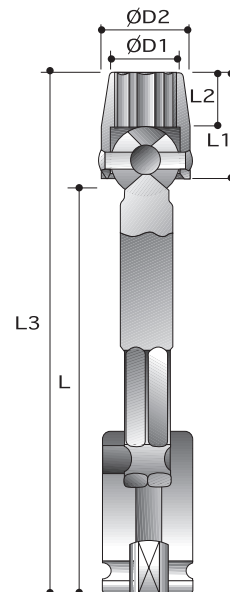

6-Point Universal Sockets - Extended Length

Order No.	size	D2	D1	L2	L1	L	L3
		mm	mm	mm	mm	mm	mm
P6231U008	8mm	19.1	11.1	7.9	19.1	230	251
P6231U009	9mm	19.1	14.3	9.5	20.6	230	253
P6231U010	10mm	19.1	15.1	9.5	20.6	230	253
P6231U011	11mm	22.2	15.9	10.3	23.8	230	256
P6231U012	12mm	22.2	17.5	10.3	23.8	230	256
P6231U013	13mm	22.2	17.5	11.9	25.4	230	258
P6231U014	14mm	22.2	19.1	13.5	27.0	230	260
P6231U015	15mm	25.4	19.8	14.3	28.6	230	261
P6231U016	16mm	25.4	21.4	15.9	30.2	230	263
P6231U017	17mm	25.4	25.4	7.5	31.8	230	265
P6231U018	18mm	25.4	25.4	17.5	31.8	230	265
P6231U019	19mm	31.8	26.2	16.3	34.9	230	269
P6231V008	8mm	19.1	11.1	7.9	19.1	300	321
P6231V009	9mm	19.1	14.3	9.5	20.6	300	323
P6231V010	10mm	19.1	15.1	9.5	20.6	300	323
P6231V011	11mm	22.2	15.9	10.3	23.8	300	326
P6231V012	12mm	22.2	17.5	10.3	23.8	300	326
P6231V013	13mm	22.2	17.5	11.9	25.4	300	328
P6231V014	14mm	22.2	19.1	13.5	27.0	300	330
P6231V015	15mm	25.4	19.8	14.3	28.6	300	331
P6231V016	16mm	25.4	21.4	15.9	30.2	300	333
P6231V017	17mm	25.4	25.4	17.5	31.8	300	335
P6231V018	18mm	25.4	25.4	17.5	31.8	300	335
P6231V019	19mm	31.8	26.2	16.3	34.9	300	339