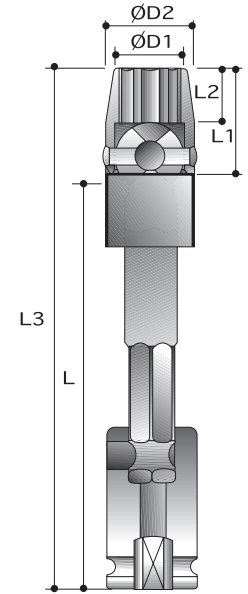

CAUTION: Always wear safety goggles when using impact equipment. Do not hold socket while in use.

1/2"

Power Sockets

6-Point Universal Sockets - Tension Type - Extended Length

Order No.	size	D2	D1	L2	L1	L	L3
		mm	mm	mm	mm	mm	mm
P6232US11	11mm	22.2	15.9	10.3	23.8	230	256
P6232US12	12mm	22.2	17.5	10.3	23.8	230	256
P6232US13	13mm	22.2	17.5	11.9	25.4	230	258
P6232US14	14mm	22.2	19.1	13.5	27.0	230	260
P6232US15	15mm	25.4	19.8	14.3	28.6	230	261
P6232US16	16mm	25.4	21.4	15.9	30.2	230	263
P6232US17	17mm	25.4	25.4	17.5	31.8	230	265
P6232US18	18mm	25.4	25.4	17.5	31.8	230	265
P6232US19	19mm	31.8	26.2	16.3	34.9	230	269
P6232US20	20mm	31.8	27.0	16.3	34.9	230	269
P6232US21	21mm	31.8	28.6	16.3	34.9	230	269
P6232US22	22mm	31.8	31.8	16.3	34.9	230	269
P6232US23	23mm	31.8	33.3	16.3	34.9	230	269
P6232US24	24mm	31.8	34.9	16.3	34.9	230	269
<hr/>							
P6232VS11	11mm	22.2	15.9	10.3	23.8	300	326
P6232VS12	12mm	22.2	17.5	10.3	23.8	300	326
P6232VS13	13mm	22.2	17.5	11.9	25.4	300	328
P6232VS14	14mm	22.2	19.1	13.5	27.0	300	330
P6232VS15	15mm	25.4	19.8	14.3	28.6	300	331
P6232VS16	16mm	25.4	21.4	15.9	30.2	300	333
P6232VS17	17mm	25.4	25.4	17.5	31.8	300	335
P6232VS18	18mm	25.4	25.4	17.5	31.8	300	335
P6232VS19	19mm	31.8	26.2	16.3	34.9	300	339
P6232VS20	20mm	31.8	27.0	16.3	34.9	300	339
P6232VS21	21mm	31.8	28.6	16.3	34.9	300	339
P6232VS22	22mm	31.8	31.8	16.3	34.9	300	339
P6232VS23	23mm	31.8	33.3	16.3	34.9	300	339
P6232VS24	24mm	31.8	34.9	16.3	34.9	300	339